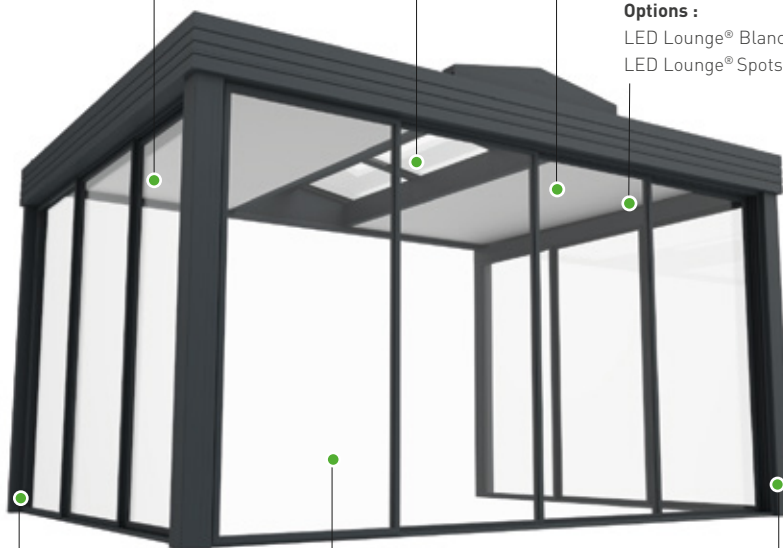

### ■ UNE STRUCTURE ALUMINIUM DESIGN & ÉPURÉE

---

Le **design minimaliste** de cette extension à toit plat s'adapte à tous les types d'habitat quel que soit son style ou sa région.

Élégante et moderne, la **structure** de Celeste s'intègre parfaitement à votre maison.

### ■ UNE EXTENSION CONFORTABLE & LUMINEUSE

---

La toiture de Celeste est composée d'un **noyau isolant performant de 130 mm d'épaisseur** pour vous apporter un confort thermique exceptionnel.

Profitez pleinement de la luminosité naturelle dans votre nouvel espace grâce au **puits de lumière** intégré ASTRAL.

### OPTIONS COMPATIBLES

- GREEN Lounge®
- Renophon®
- Puits de lumière ASTRAL
- LED Lounge® Blanc / RGB (couleurs)
- LED Lounge® Spots

Système entièrement démontable

Panneaux composites de 135 mm d'épaisseur avec filtre acoustique intégré  
 $R = 4,10 \text{ m}^2 \cdot \text{K/W}$

**Option**  
Puits de lumière ASTRAL  
Largeur : 1200 mm

Equipé du **Water Drive System®**  
Système breveté et sécurisé d'évacuation des eaux

**Options :**  
LED Lounge® Blanc / RGB (couleurs)  
LED Lounge® Spots