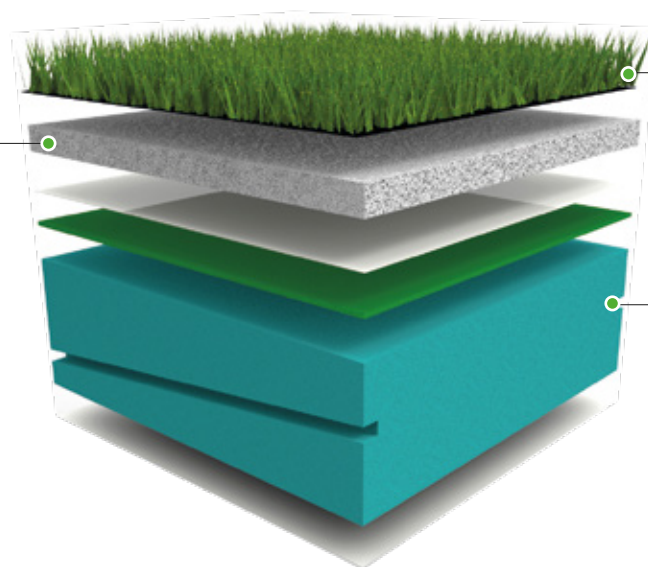

### ■ UN CONFORT THERMIQUE INÉGALÉ

Le procédé unique GREEN Lounge® **augmente votre isolation thermique** à un coefficient  $R = 6,95m^2.K/W$  pour une toiture 4 fois plus isolante qu'un toit classique de véranda et un **bien-être en toutes saisons.**

### ■ UNE MEILLEURE ISOLATION PHONIQUE DE VOTRE EXTENSION

La solution exclusive GREEN Lounge® équipée de la technologie Feelgood® permet d'**améliorer le confort acoustique** de votre extension.

Le niveau sonore mesuré sous la toiture est de 40dB ce qui correspond au calme d'une bibliothèque ou d'un bureau tranquille.

### ■ UNE TOITURE VÉGÉTALISÉE POUR UNE EXTENSION DESIGN

Apportez une  **finition esthétique** à la toiture de votre nouvelle extension.

Paré d'un tapis végétal, le toit s'intègre parfaitement avec l'extérieur et fusionne harmonieusement avec le paysage environnant.

## CARACTÉRISTIQUES TECHNIQUES

Polystyrène drainant  
Isolant de 30 mm  
d'épaisseur

Solution GREEN Lounge®  
équipée de la technologie  
exclusive Feelgood®

Panneau isolant 167 mm  
Augmente votre isolation  
thermique à  $R = 6,95m^2.K/W$