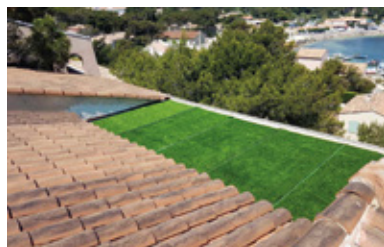

# GREEN LOUNGE®

GAMME EXTENSIONS | OPTION DE SUR-TOITURE

**SOLUTION DE TOITURE VÉGÉTALISÉE** POUR EXTENSION À TOIT PLAT

**Espace Lounge®**  
EXTENSIONS & PERGOLAS D'EXCELLENCE

## SOLUTION DE TOITURE VÉGÉTALISÉE POUR EXTENSION À TOIT PLAT

### ■ UN CONFORT THERMIQUE INÉGALÉ

Le procédé unique GREEN Lounge® **augmente votre isolation thermique** à un coefficient  $R = 6,95m^2.K/W$  pour une toiture 4 fois plus isolante qu'un toit classique de véranda et un **bien-être en toutes saisons.**

### ■ UNE TOITURE VÉGÉTALISÉE POUR UNE EXTENSION DESIGN

Apportez une  **finition esthétique** à la toiture de votre nouvelle extension.

Paré d'un tapis végétal, le toit s'intègre parfaitement avec l'extérieur et fusionne harmonieusement avec le paysage environnant.