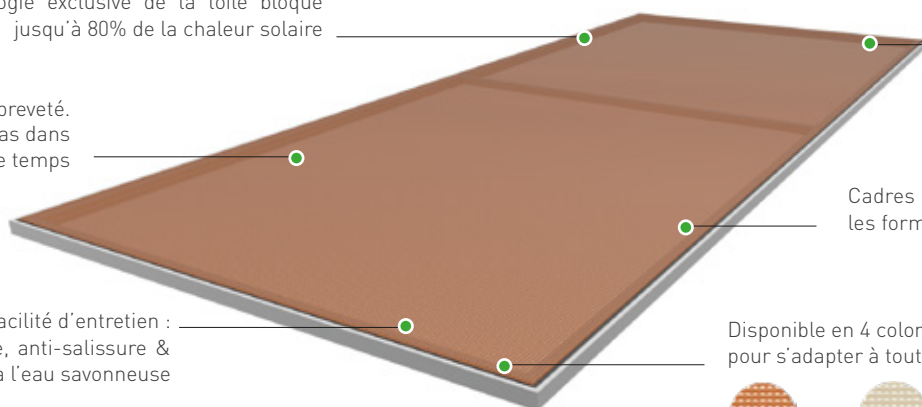

Tuile

Sable

CARACTÉRISTIQUES TECHNIQUES

Régulation thermique et ombrage permanent.
La technologie exclusive de la toile bloque jusqu'à 80% de la chaleur solaire

Toile au système breveté.
Ne se déforme pas dans le temps

Facilité d'entretien :
Surface lisse, anti-salissure & nettoyable à l'eau savonneuse