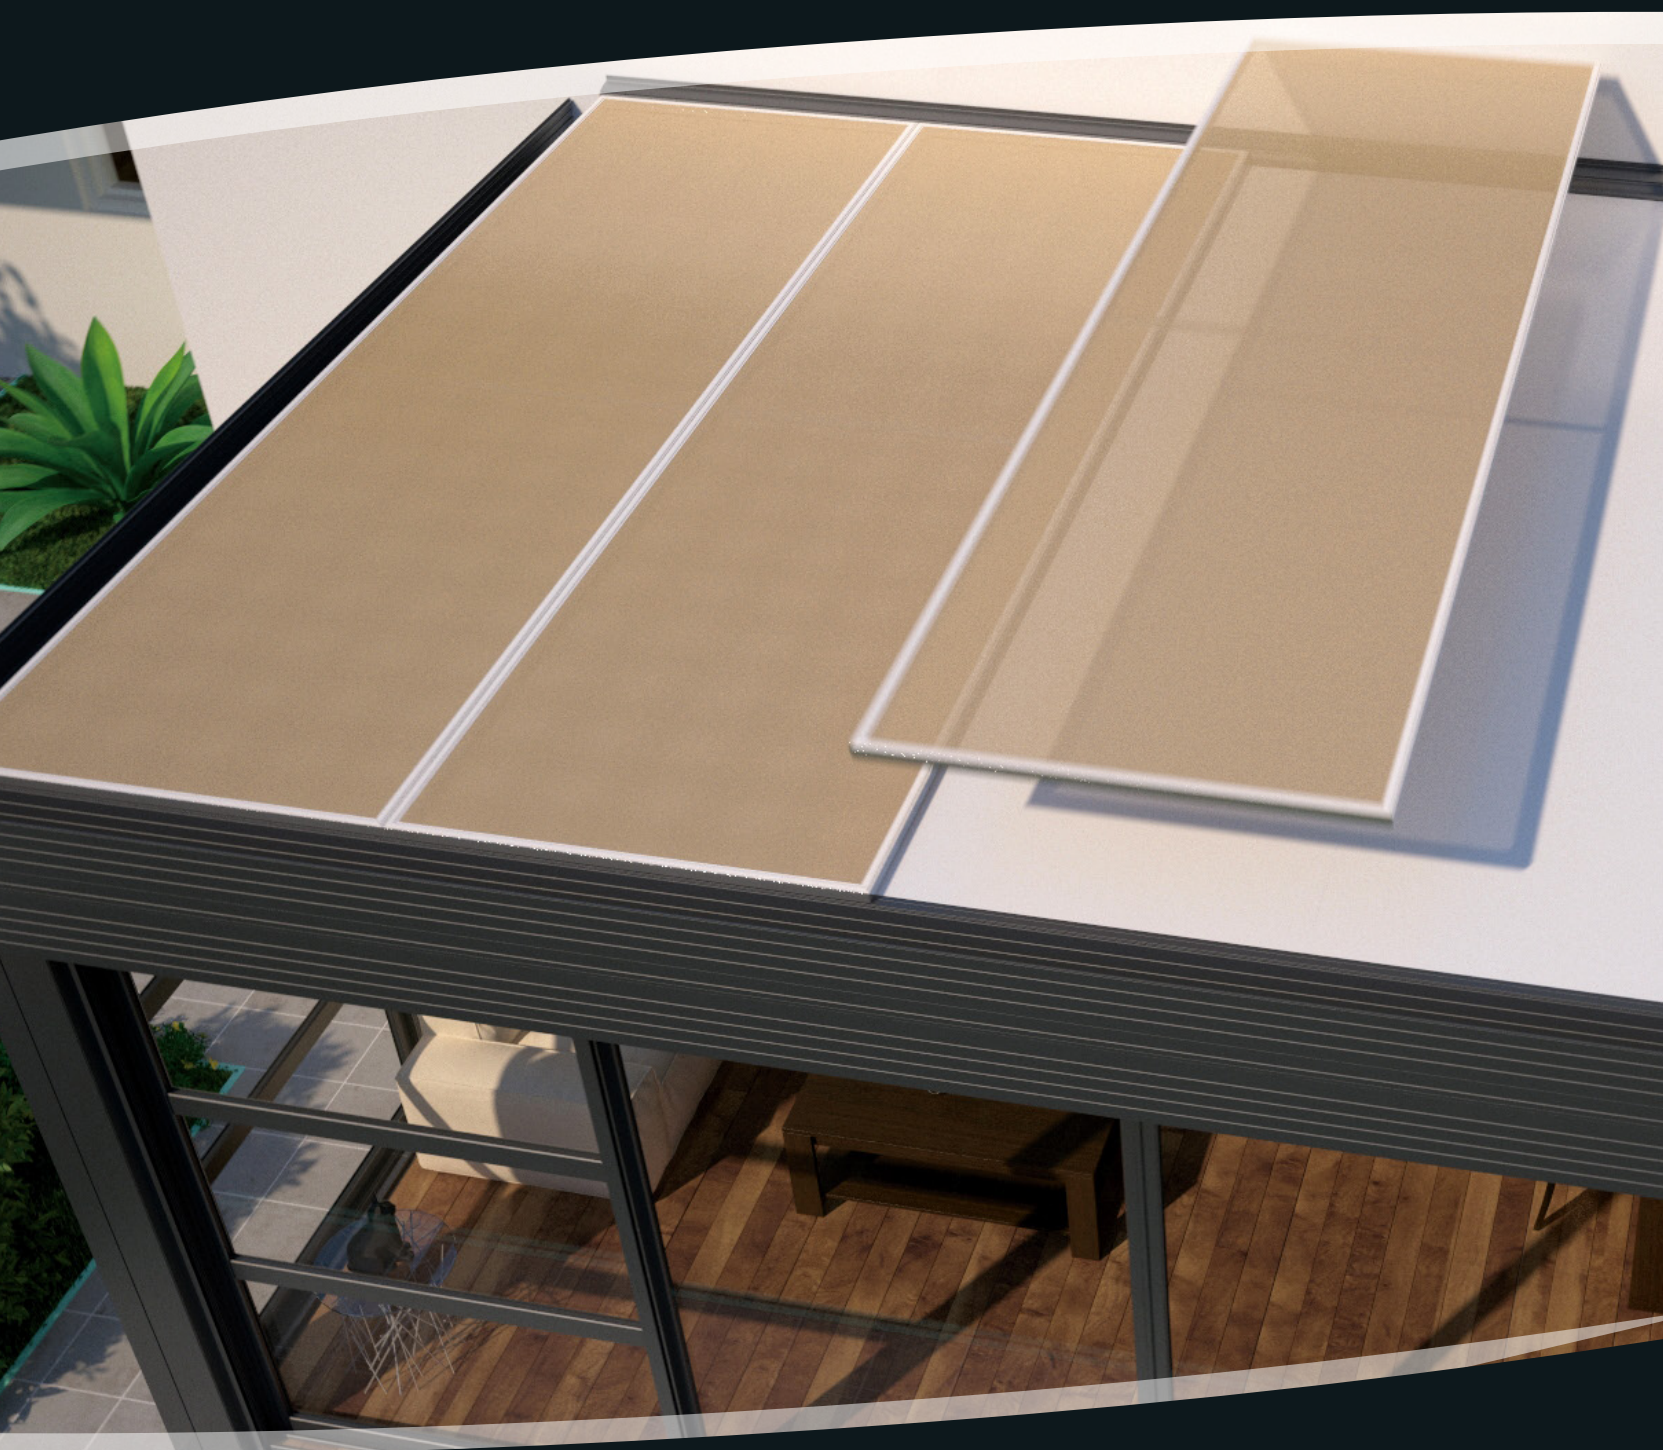

RENOPHON®

GAMME EXTENSIONS | OPTION DE SUR-TOITURE

SYSTÈME EXCLUSIF POUR ATTÉNUER LE BRUIT D'IMPACT DE LA PLUIE

Espace Lounge®
EXTENSIONS & PERGOLAS D'EXCELLENCE